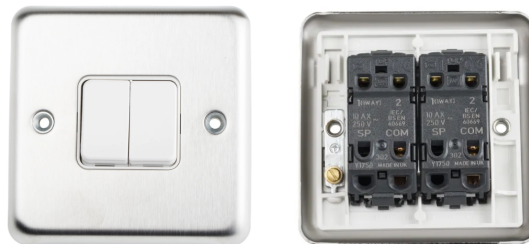

## Włącznik światła, 10A, 2-przyciskowy, 1-biegunowy Albany Plus, MK Electric

Nr art. RS: 169-1904  
Nr części producenta: K4672BSS  
Producent: [MK Electric](#)

#### MK Electric biały montaż podtynkowy Klawiszowy przełącznik świateł

Na MK Electric Albany Plus biały montaż podtynkowy klawiszowy przełącznik świateł jest unikalnie zaprojektowany. Jego elegancki wygląd zwanemu zarówno konwencjonalne, jak i niekonwencjonalne wnętrza. Ten przełącznik zapewnia bezpieczeństwo oraz wydajność. Jej łagodnie uformowane płyty przednie, zaokrąglone przełączniki kołyskowe i sfazowany promień naroża dodatkowo dodać elegancji do dekoracji wnętrza.

### Dane techniczne

Atrybut	Parametr
Typ włącznika światła	Przełącznik światła kołyskowego
Liczba ścieżek	2
Zakres	Albany Plus
Seria	K4672
Liczba styków	1
Liczba żył	2
Typ montażu	Sekwencyjny
Prąd znamionowy	10A
Kolor	Biały
Materiał	Stal nierdzewna

Atrybut	Parametr
Wysokość	86mm
Szerokość	86mm
Liczba modułów	1
Odcień koloru	Biały
Standard mocowania	BS