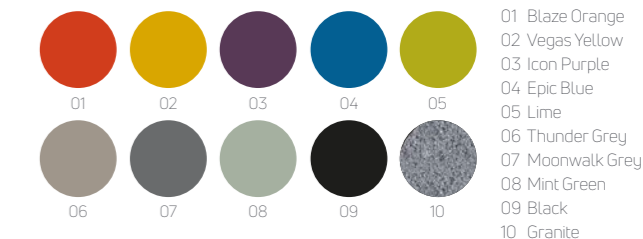

KLUCZOWE CECHY

- Trwała, jednoczęściowa konstrukcja z polietylenu zapewnia doskonałą wytrzymałość i nie może być uzbrojona
- Mocno obciążony do 75 kg w standardzie, aby zapobiec niewłaściwemu użyciu
- Antybakteryjny, stabilizowany UV i wodoodporny materiał
- Testowana wytrzymałość i stabilność w obiektach użyteczności publicznej o dużym natężeniu ruchu (BS EN 16139: 2013 poziom 2)
- Zgodny ze standardami palności UL94 HB
- Krzesło ma wgłębienie na nogi, która pomaga pracownikom w bezpiecznych praktykach deeskalacji (deescalation practices)