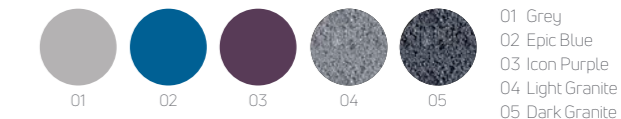

KEY FEATURES

- Podstawa krzyżowa zaprojektowana, aby zminimalizować konflikt między siedzącymi przy stole
- Duże dociążenie jest standardem, aby zapobiec niewłaściwemu użyciu. Dostępne inne opcje dociążenia
- Materiał antybakteryjny zapewnia ochronę w całym produkcie - nie tylko na powierzchni
- Testowana wytrzymałość i stabilność do 200 000 cykli w obiektach użyteczności publicznej o dużym natężeniu ruchu (BS EN 16139: 2013 poziom 2)
- Opcjonalna waga do 135 kg